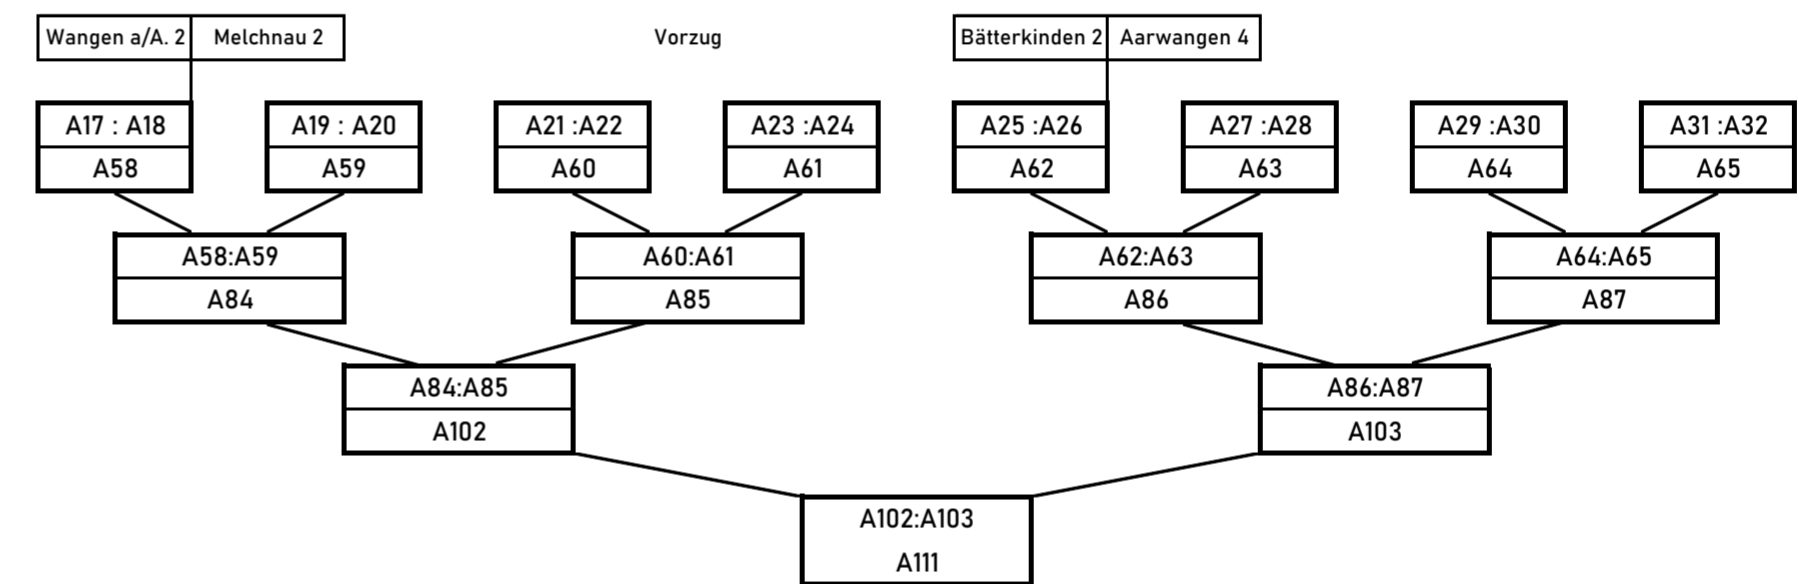

SEILZIEHEN

- Spielsystem
- Es wird im Cupsystem gespielt
 - Alle treten barfuss an
 - Das Treten von Löchern ist untersagt
 - Vor dem Piff liegt das Seil auf dem Boden, die Hände sind auf dem Rücken

SPIELPLAN

BEGINN: 14.00 UHR

SERIE	SEIL 1	SEIL 2	SEIL 3	SEIL 4	SEIL 5	SEIL 6	SEIL 7	SEIL 8
1 (Vorzug)		Aarwangen 3 : Lotzwil 2	Oberbipp 3 : Wynau 2		Wangen a/A. 2 : Melchnau 2	Bätterkinden 2 : Aarwangen 4		
2	B1 : B2	B3 : B4	B5 : B6	B7 : B8	B9 : B10	B11 : B12	B13 : B14	B15 : B16
3	B17 : B18	B19 : B20	B21 : B22	B23 : B24	B25 : B26	B27 : B28	B29 : B30	B31 : B32
4	A1 : A2	A3 : A4	A5 : A6	A7 : A8	A9 : A10	A11 : A12	A13 : A14	A15 : A16
5	A17 : A18	A19 : A20	A21 : A22	A23 : A24	A25 : A26	A27 : A28	A29 : A30	A31 : A32
6	B50 : B51	B52 : B53	B54 : B55	B56 : B57	B58 : B59	B60 : B61	B62 : B63	B64 : B65
7	A50 : A51	A52 : A53	A54 : A55	A56 : A57	A58 : A59	A60 : A61	A62 : A63	A64 : A65
		B80 : B81	B82 : B83	Viertelfinals	B84 : B85	B86 - B87		
7		A80 : A81	A82 : A83	Viertelfinals	A84 : A85	A86 : A87		
8		B100 : B101		Halbfinals		B102 : B103		
9		A100 : A101		Halbfinals		A102 : A103		
10		B110 : B111		Final Kat. B				
11		A110 : A111		Final Kat. A				

SEILZIEHEN

EINTEILUNG KATEGORIE A

SERIE 1			
A1	Rohrbach 1	A2	Aarwangen 3/Lotzwil 2
A3	Attiswil 1	A4	Huttwil 1
A5	Niederbipp 1	A6	Melchnau 1
A7	Fraubrunnen 1	A8	Steinenb.-Grasswil 1
A9	Lotzwil 1	A10	Oberbipp 3/Wynau 2
A11	Gondiswil 1	A12	Langenthal 1
A13	Wiedlisbach 1	A14	Aarwangen 2
A15	Oberbipp 1	A16	Bleienbach 1

SERIE 2			
A17	Wyssach./Eriswil 1	A18	Wangen a/A. 2/Melchnau 2
A19	Roggwil 1	A20	Bätterkinder 1
A21	Aarwangen 1	A22	Niederbipp 2
A23	Huttwil 2	A24	Wangen a/A. 1
A25	Wynau 1	A26	Bätterkinder 2/Aarwangen 4
A27	Ursenbach 1	A28	Fraubrunnen 2
A29	Oberbipp 2	A30	Wiedlisbach 2
A31	Burgdorf 1	A32	Madiswil 1