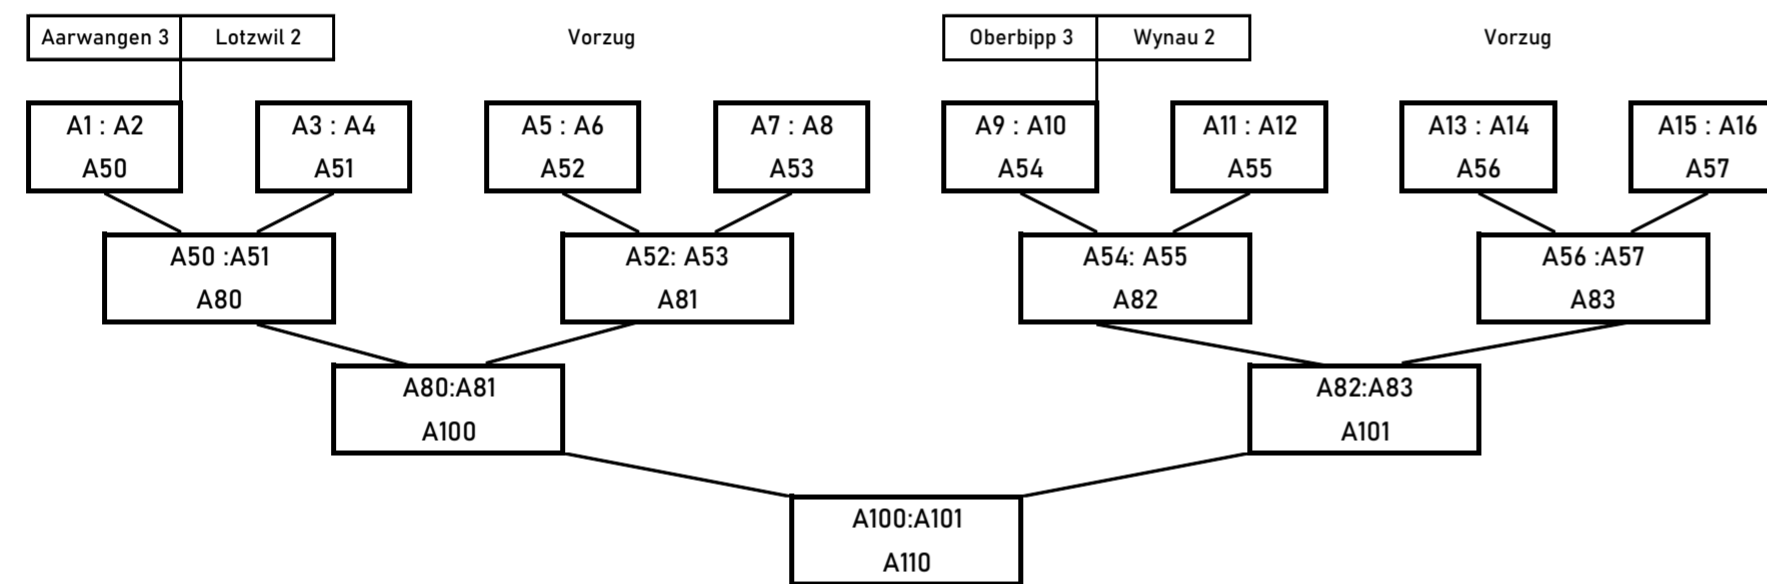

SEILZIEHEN

- Spielsystem
- Es wird im Cupsystem gespielt
 - Alle treten barfuss an
 - Das Treten von Löchern ist untersagt
 - Vor dem Piff liegt das Seil auf dem Boden, die Hände sind auf dem Rücken

SPIELPLAN

BEGINN: 14.00 UHR

SERIE	SEIL 1	SEIL 2	SEIL 3	SEIL 4	SEIL 5	SEIL 6	SEIL 7	SEIL 8
1 (Vorzug)		Aarwangen 3 : Lotzwil 2	Oberbipp 3 : Wynau 2		Wangen a/A. 2 : Melchnau 2	Bätterkinden 2 : Aarwangen 4		
2	B1 : B2	B3 : B4	B5 : B6	B7 : B8	B9 : B10	B11 : B12	B13 : B14	B15 : B16
3	B17 : B18	B19 : B20	B21 : B22	B23 : B24	B25 : B26	B27 : B28	B29 : B30	B31 : B32
4	A1 : A2	A3 : A4	A5 : A6	A7 : A8	A9 : A10	A11 : A12	A13 : A14	A15 : A16
5	A17 : A18	A19 : A20	A21 : A22	A23 : A24	A25 : A26	A27 : A28	A29 : A30	A31 : A32
6	B50 : B51	B52 : B53	B54 : B55	B56 : B57	B58 : B59	B60 : B61	B62 : B63	B64 : B65
7	A50 : A51	A52 : A53	A54 : A55	A56 : A57	A58 : A59	A60 : A61	A62 : A63	A64 : A65
		B80 : B81	B82 : B83	Viertelfinals	B84 : B85	B86 - B87		
7		A80 : A81	A82 : A83	Viertelfinals	A84 : A85	A86 : A87		
8		B100 : B101		Halbfinals		B102 : B103		
9		A100 : A101		Halbfinals		A102 : A103		
10		B110 : B111		Final Kat. B				
11		A110 : A111		Final Kat. A				

SEILZIEHEN

EINTEILUNG KATEGORIE A

SERIE 1			
A1	Rohrbach 1	A2	Aarwangen 3/Lotzwil 2
A3	Attiswil 1	A4	Huttwil 1
A5	Niederbipp 1	A6	Melchnau 1
A7	Fraubrunnen 1	A8	Steinenb.-Grasswil 1
A9	Lotzwil 1	A10	Oberbipp 3/Wynau 2
A11	Gondiswil 1	A12	Langenthal 1
A13	Wiedlisbach 1	A14	Aarwangen 2
A15	Oberbipp 1	A16	Bleienbach 1

SERIE 2			
A17	Wyssach./Eriswil 1	A18	Wangen a/A. 2/Melchnau 2
A19	Roggwil 1	A20	Bätterkinder 1
A21	Aarwangen 1	A22	Niederbipp 2
A23	Huttwil 2	A24	Wangen a/A. 1
A25	Wynau 1	A26	Bätterkinder 2/Aarwangen 4
A27	Ursenbach 1	A28	Fraubrunnen 2
A29	Oberbipp 2	A30	Wiedlisbach 2
A31	Burgdorf 1	A32	Madiswil 1